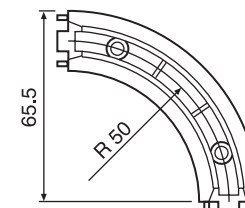

# Tambour Door Screw-on (no groove)

**FINISH:** 1779 Mat Silver  
1783 Stainless Steel

**50 5895 Fascia Profile**  
Length : 2500mm

**55 5605 Profile**  
Length : 2500mm

**55 5981 Handle Profile**  
Length : 2500mm

**30 3620/01 Left Right End Cap**  
(For 55 5981)

**55 6098 Lock Section Profile**  
Length : 2500mm

**Left Right End Cap (For 55 6098)**  
303722/3

**40 4829 Corner**

**84 8681 Guiding Rail**  
Length : 2500mm