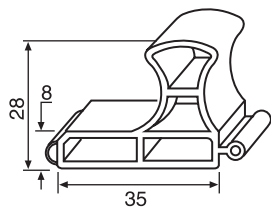

# Tambour Door Screw-on (no groove)

**FINISH:** 1779 Mat Silver  
1783 Stainless Steel

**50 5895 Fascia Profile**  
Length : 2500mm

**55 5605 Profile**  
Length : 2500mm

**55 5981 Handle Profile**  
Length : 2500mm

**30 3620/01 Left Right End Cap**  
(For 55 5981)

**55 6098 Lock Section Profile**  
Length : 2500mm

**Left Right End Cap (For 55 6098)**  
303722/3

**40 4829 Corner**

**84 8681 Guiding Rail**  
Length : 2500mm