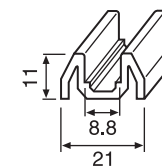

# Tambour Door Screw-on (no groove)

**FINISH:** 1779 Mat Silver  
1783 Stainless Steel

**50 5895 Fascia Profile**  
Length : 2500mm

**55 5605 Profile**  
Length : 2500mm

**55 5981 Handle Profile**  
Length : 2500mm

**30 3620/01 Left Right End Cap**  
(For 55 5981)

**55 6098 Lock Section Profile**  
Length : 2500mm

**Left Right End Cap (For 55 6098)**  
303722/3

**40 4829 Corner**

**84 8681 Guiding Rail**  
Length : 2500mm