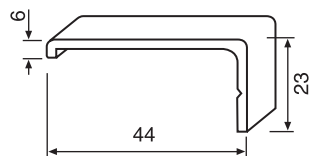

# Tambour Door Screw-on (no groove)

**FINISH:** 1779 Mat Silver  
1783 Stainless Steel

**50 5895 Fascia Profile**  
Length : 2500mm

**55 5605 Profile**  
Length : 2500mm

**55 5981 Handle Profile**  
Length : 2500mm

**30 3620/01 Left Right End Cap**  
(For 55 5981)

**55 6098 Lock Section Profile**  
Length : 2500mm

**Left Right End Cap (For 55 6098)**  
303722/3

**40 4829 Corner**

**84 8681 Guiding Rail**  
Length : 2500mm