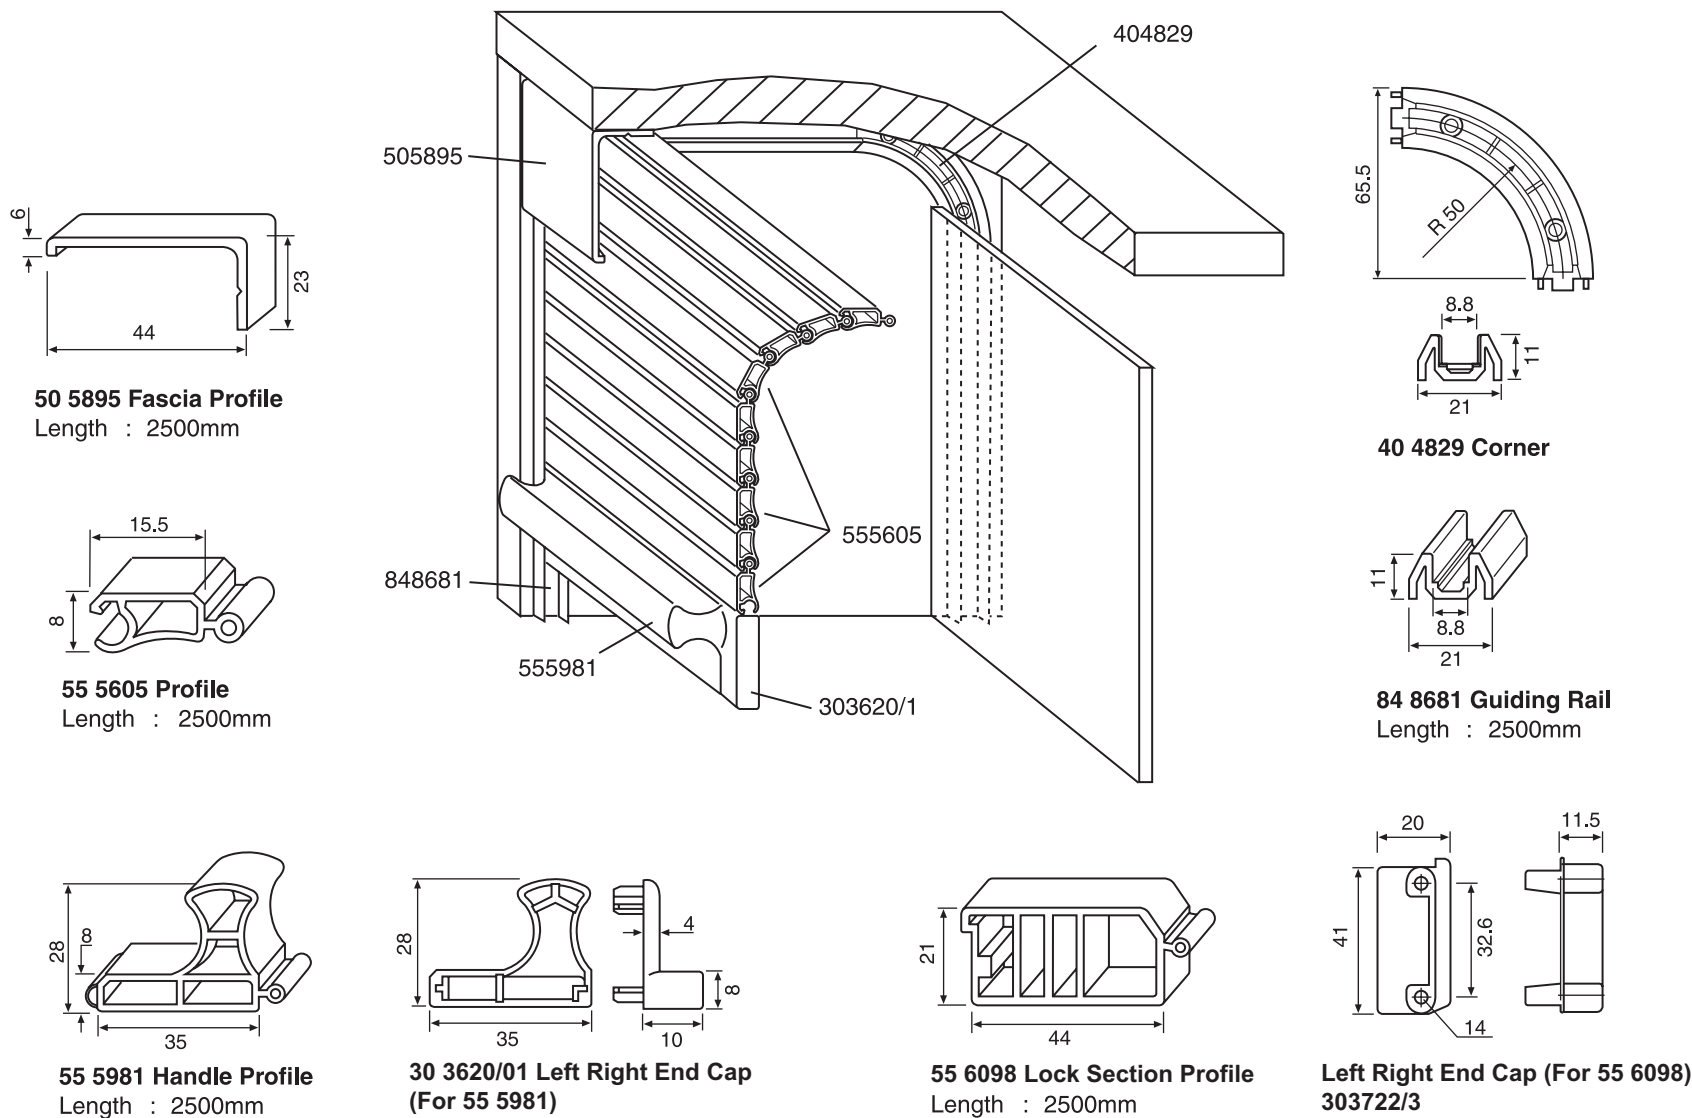

# Tambour Door Screw-on (no groove)

**FINISH:** 1779 Mat Silver  
1783 Stainless Steel

**50 5895 Fascia Profile**  
Length : 2500mm

**55 5605 Profile**  
Length : 2500mm

**55 5981 Handle Profile**  
Length : 2500mm

**30 3620/01 Left Right End Cap**  
(For 55 5981)

**55 6098 Lock Section Profile**  
Length : 2500mm

**Left Right End Cap (For 55 6098)**  
303722/3

**40 4829 Corner**

**84 8681 Guiding Rail**  
Length : 2500mm