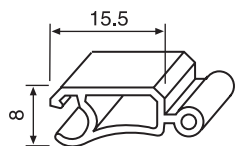

# Tambour Door Screw-on (no groove)

**FINISH:** 1779 Mat Silver  
1783 Stainless Steel

**50 5895 Fascia Profile**  
Length : 2500mm

**55 5605 Profile**  
Length : 2500mm

**55 5981 Handle Profile**  
Length : 2500mm

**30 3620/01 Left Right End Cap**  
(For 55 5981)

**55 6098 Lock Section Profile**  
Length : 2500mm

**Left Right End Cap (For 55 6098)**  
303722/3

**40 4829 Corner**

**84 8681 Guiding Rail**  
Length : 2500mm