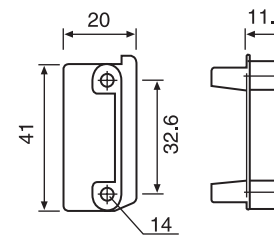

# Tambour Door Screw-on (no groove)

**FINISH:** 1779 Mat Silver  
1783 Stainless Steel

**50 5895 Fascia Profile**  
Length : 2500mm

**55 5605 Profile**  
Length : 2500mm

**55 5981 Handle Profile**  
Length : 2500mm

**30 3620/01 Left Right End Cap**  
(For 55 5981)

**55 6098 Lock Section Profile**  
Length : 2500mm

**Left Right End Cap (For 55 6098)**  
303722/3

**40 4829 Corner**

**84 8681 Guiding Rail**  
Length : 2500mm