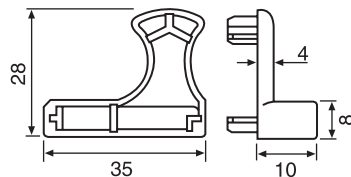

# Tambour Door Screw-on (no groove)

**FINISH:** 1779 Mat Silver  
1783 Stainless Steel

**50 5895 Fascia Profile**  
Length : 2500mm

**55 5605 Profile**  
Length : 2500mm

**55 5981 Handle Profile**  
Length : 2500mm

**30 3620/01 Left Right End Cap**  
(For 55 5981)

**55 6098 Lock Section Profile**  
Length : 2500mm

**Left Right End Cap (For 55 6098)**  
303722/3

**40 4829 Corner**

**84 8681 Guiding Rail**  
Length : 2500mm