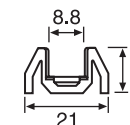

# Tambour Door Screw-on (no groove)

**FINISH:** 1779 Mat Silver  
1783 Stainless Steel

**50 5895 Fascia Profile**  
Length : 2500mm

**55 5605 Profile**  
Length : 2500mm

**55 5981 Handle Profile**  
Length : 2500mm

**30 3620/01 Left Right End Cap**  
(For 55 5981)

**55 6098 Lock Section Profile**  
Length : 2500mm

**Left Right End Cap (For 55 6098)**  
303722/3

**40 4829 Corner**

**84 8681 Guiding Rail**  
Length : 2500mm