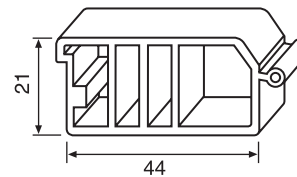

# Tambour Door Screw-on (no groove)

**FINISH:** 1779 Mat Silver  
1783 Stainless Steel

**50 5895 Fascia Profile**  
Length : 2500mm

**55 5605 Profile**  
Length : 2500mm

**55 5981 Handle Profile**  
Length : 2500mm

**30 3620/01 Left Right End Cap**  
(For 55 5981)

**55 6098 Lock Section Profile**  
Length : 2500mm

**Left Right End Cap (For 55 6098)**  
303722/3

**40 4829 Corner**

**84 8681 Guiding Rail**  
Length : 2500mm